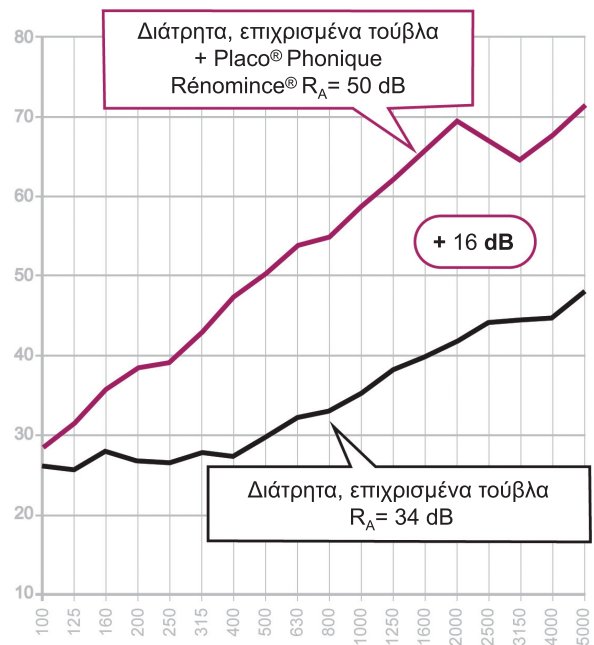

Απόδοση ηχομόνωσης του συστήματος Placo® Phonique Rénomince®