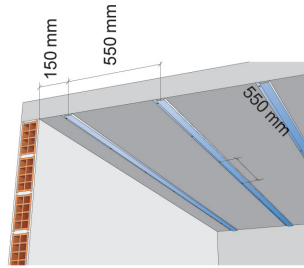

Προσοχή, η λύση Placo® Phonique Rénomince® δεν συνιστάται για τοίχους από σκυρόδεμα πάχους μεγαλύτερου ή ίσου με 14 cm.

+ Προϊόν

- > Υψηλή απόδοση ηχομόνωσης: $\Delta R_A = +16$ dB
σε σχέση με επιχρισμένη μονή τοιχοποιία από τούβλο (10 cm)
- > Εξοικονόμηση χώρου: μόνο 5 cm πάχους
- > Τοποθέτηση της γυψοσανίδας και του υαλοβάμβακα σε 1 μόνο βήμα
- > Χωρίς την αφαίρεση του υπάρχοντος χωρίσματος
- > 1 μόνο μεταλλικό εξάρτημα

Απόδοση ηχομόνωσης του συστήματος Placo® Phonique Rénomince®

Placo® Phonique Rénomince®

Εφαρμογή

> Τα πάνελ **Placo® Phonique Rénomince®** τοποθετούνται ως επένδυση τοίχων και οροφών οριζόντια προς τον σκελετό Stil® MOB και στερεώνονται με βίδες THB 45.

> Για οροφές

Τα προφίλ τοποθετούνται στην οροφή. Αρχίζουμε τοποθετώντας το πρώτο προφίλ σε απόσταση 150 mm από τον κάθετο τοίχο. Τοποθετούμε δεύτερο προφίλ στην απέναντι πλευρά επίσης σε απόσταση 150 mm. Στη συνέχεια μοιράζουμε το πλάτος της οροφής σε αποστάσεις όχι μεγαλύτερες από 550 mm και στερεώνουμε τα προφίλ σε όλο το μήκος της οροφής σύμφωνα με τις παραπάνω αποστάσεις.

> Για τοίχους

Τα προφίλ τοποθετούνται παράλληλα με τον τοίχο. Τοποθετούμε ένα προφίλ παράλληλα με το δάπεδο σε απόσταση 150 mm ψηλότερα από αυτό. Τοποθετούμε δεύτερο προφίλ παράλληλα με την οροφή σε απόσταση 150 mm χαμηλότερα από αυτήν. Στη συνέχεια μοιράζουμε την απόσταση μεταξύ της οροφής και του δαπέδου ως εξής: