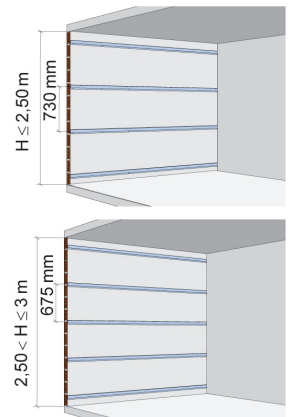

> Για οροφές

Τα προφίλ τοποθετούνται στην οροφή. Αρχίζουμε τοποθετώντας το πρώτο προφίλ σε απόσταση 150 mm από τον κάθετο τοίχο. Τοποθετούμε δεύτερο προφίλ στην απέναντι πλευρά επίσης σε απόσταση 150 mm. Στη συνέχεια μοιράζουμε το πλάτος της οροφής σε αποστάσεις όχι μεγαλύτερες από 550 mm και στερεώνουμε τα προφίλ σε όλο το μήκος της οροφής σύμφωνα με τις παραπάνω αποστάσεις.

> Για τοίχους

Τα προφίλ τοποθετούνται παράλληλα με τον τοίχο. Τοποθετούμε ένα προφίλ παράλληλα με το δάπεδο σε απόσταση 150 mm ψηλότερα από αυτό. Τοποθετούμε δεύτερο προφίλ παράλληλα με την οροφή σε απόσταση 150 mm χαμηλότερα από αυτήν. Στη συνέχεια μοιράζουμε την απόσταση μεταξύ της οροφής και του δαπέδου ως εξής: