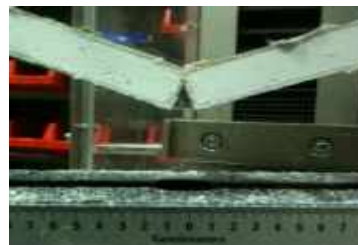

Κανονικές καιρικές συνθήκες				Ακραίες Καιρικές Συνθήκες
		Στεγνοί Χώροι		Υγροί Χώροι		Όλοι οι Χώροι
Είδη Γυψοσανίδων	Είδη Άκρων	Τοίχος	Οροφή	Τοίχος	Οροφή	Όλοι οι αρμοί
Ανθεκτικές στην υγρασία	Όλοι οι τύποι			●	●	●
Απλές & ειδικές	Τετράγωνα άκρα	●	●	●	●	●
	Λοξά άκρα	●	●	●	●	●
	Όλοι οι τύποι	●	●	●	●	●

● **FibaTape® Classic** - Διαθέσιμη σε ρολά 90μέτρα x 48 χιλιοστά

● **FibaTape® Perfect Finish** - Διαθέσιμη σε ρολά 90μέτρα x 48 χιλιοστά

● **FibaTape® Mold X** - Διαθέσιμη σε ρολά 90μέτρα x 48 χιλιοστά

● **FibaTape® Xtreme** - Διαθέσιμη σε ρολά 90μέτρα x 48 χιλιοστά

Τεστ Αντοχής

Συγκριτική μελέτη που έγινε ανάμεσα σε 3 είδη ταινιών (FibaTape Classic, χαρτοταινία, αυτοκόλλητη ταινία) επιβεβαίωσε τα εξής:

- **Καλύτερη μηχανική αντοχή στους αρμούς** που κολλήθηκαν με FibaTape® (25% πιο ανθεκτική σε σχέση με τη χαρτοταινία και 70% πιο ανθεκτική σε σχέση με την αυτοκόλλητη ταινία).
- **Μεγαλύτερη ικανότητα** του αρμού που είχε ενισχυθεί με FibaTape® να απορροφά τους κραδασμούς για μεγαλύτερο χρονικό διάστημα.

Τεστ Αντοχής