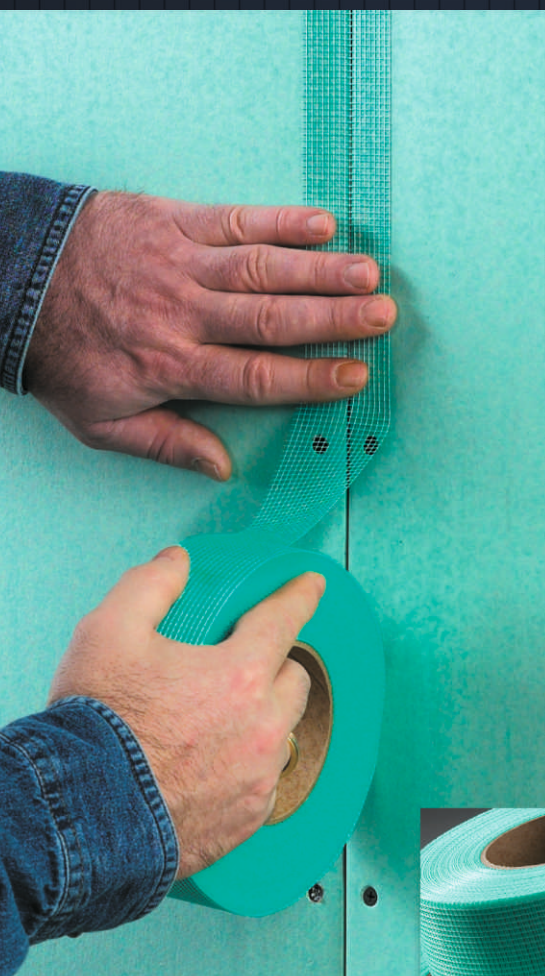

Αυτοκόλλητες ταινίες για εύκολες και ανθεκτικές εφαρμογές γυψοσανίδας

FIBATAPE®
CLASSIC

Αυτοκόλλητη ταινία, ο πιο γρήγορος τρόπος για τέλεια αρμολόγηση

FIBATAPE®
MOLD-
X10

Αυτοκόλλητη ταινία για αυξημένη προστασία ενάντια στη μούχλα

Classic

FibaTape

Ο πιο γρήγορος τρόπος για έναν τέλειο αρμό γυψοσανίδας

CE certified
ETA 09/0075

Υψηλές επιδόσεις με FibaTape®

- Υψηλότερη αντοχή - 70% πιο ανθεκτική από άλλες ταινίες από fiberglass και 25% ανθεκτικότεη συγκριτικά με χαρτοταινία
- Ταχύτερη αρμολόγηση - 30% εξοικονόμηση χρόνου σε σύγκριση με μια απλή χαρτοταινία
- Τέλειο αποτέλεσμα - Περιορίζει σημαντικά τις φυσαλίδες
- Εύκολη εφαρμογή - Ταινία σχεδιασμένη για καλή συγκράτηση σε οροφές, τοίχους και κάθε άλλη εφαρμογή, χάρη στην υψηλής ποιότητας αυτοκόλλητη πλευρά της
- Προϊόν πολλαπλών χρήσεων - Κατάλληλο για άκρα ΑΚ και ΗΡΑΚ (VARIO), όσο και για ορθογώνια ή κομμένα άκρα

Mold-X10

FibaTape

Αυτοκόλλητη ταινία γυψοσανίδας, ανθεκτική στη μούχλα

Ενισχυμένη προστασία ενάντια στη μούχλα

- Αυτοκόλλητη ταινία, ιδανική για γυψοσανίδες ανθεκτικές στη μούχλα
- Διαθέτει αντιμικροβιακές ιδιότητες και συμβάλλει στην προστασία ενάντια στη μούχλα
- Υψηλή προστασία σε υγρό περιβάλλον σε σύγκριση με τη χαρτοταινία
- Αυξημένη αντοχή των αρμών και ανθεκτικές επιφάνειες
- Ιδανικό φινίρισμα, περιορίζει τις φυσαλίδες

Xtreme

FibaTape®

Ειδικά σχεδιασμένη για να αντέχει σε ακραίες θερμοκρασίες και υγρασία

Κατάλληλη για απότομες αλλαγές θερμοκρασίας κατά την τοποθέτηση των γυψοσανίδων

- Απόλυτο κράτημα σε συνθήκες έως και 60% υγρασίας
- Ταινία κατάλληλη για ακραίες θερμοκρασίες από 5°-35°C
- Με ενισχυμένη σύνθεση από σκληρό fiberglass
- Αυτοκόλλητη εφαρμογή - δεν απαιτεί στρώση επικάλυψης
- Δεν αφήνει φουσκάλες και φυσαλίδες
- Ο σχεδιασμός του πλέγματος επιτρέπει τη δημιουργία ομαλής επιφάνειας